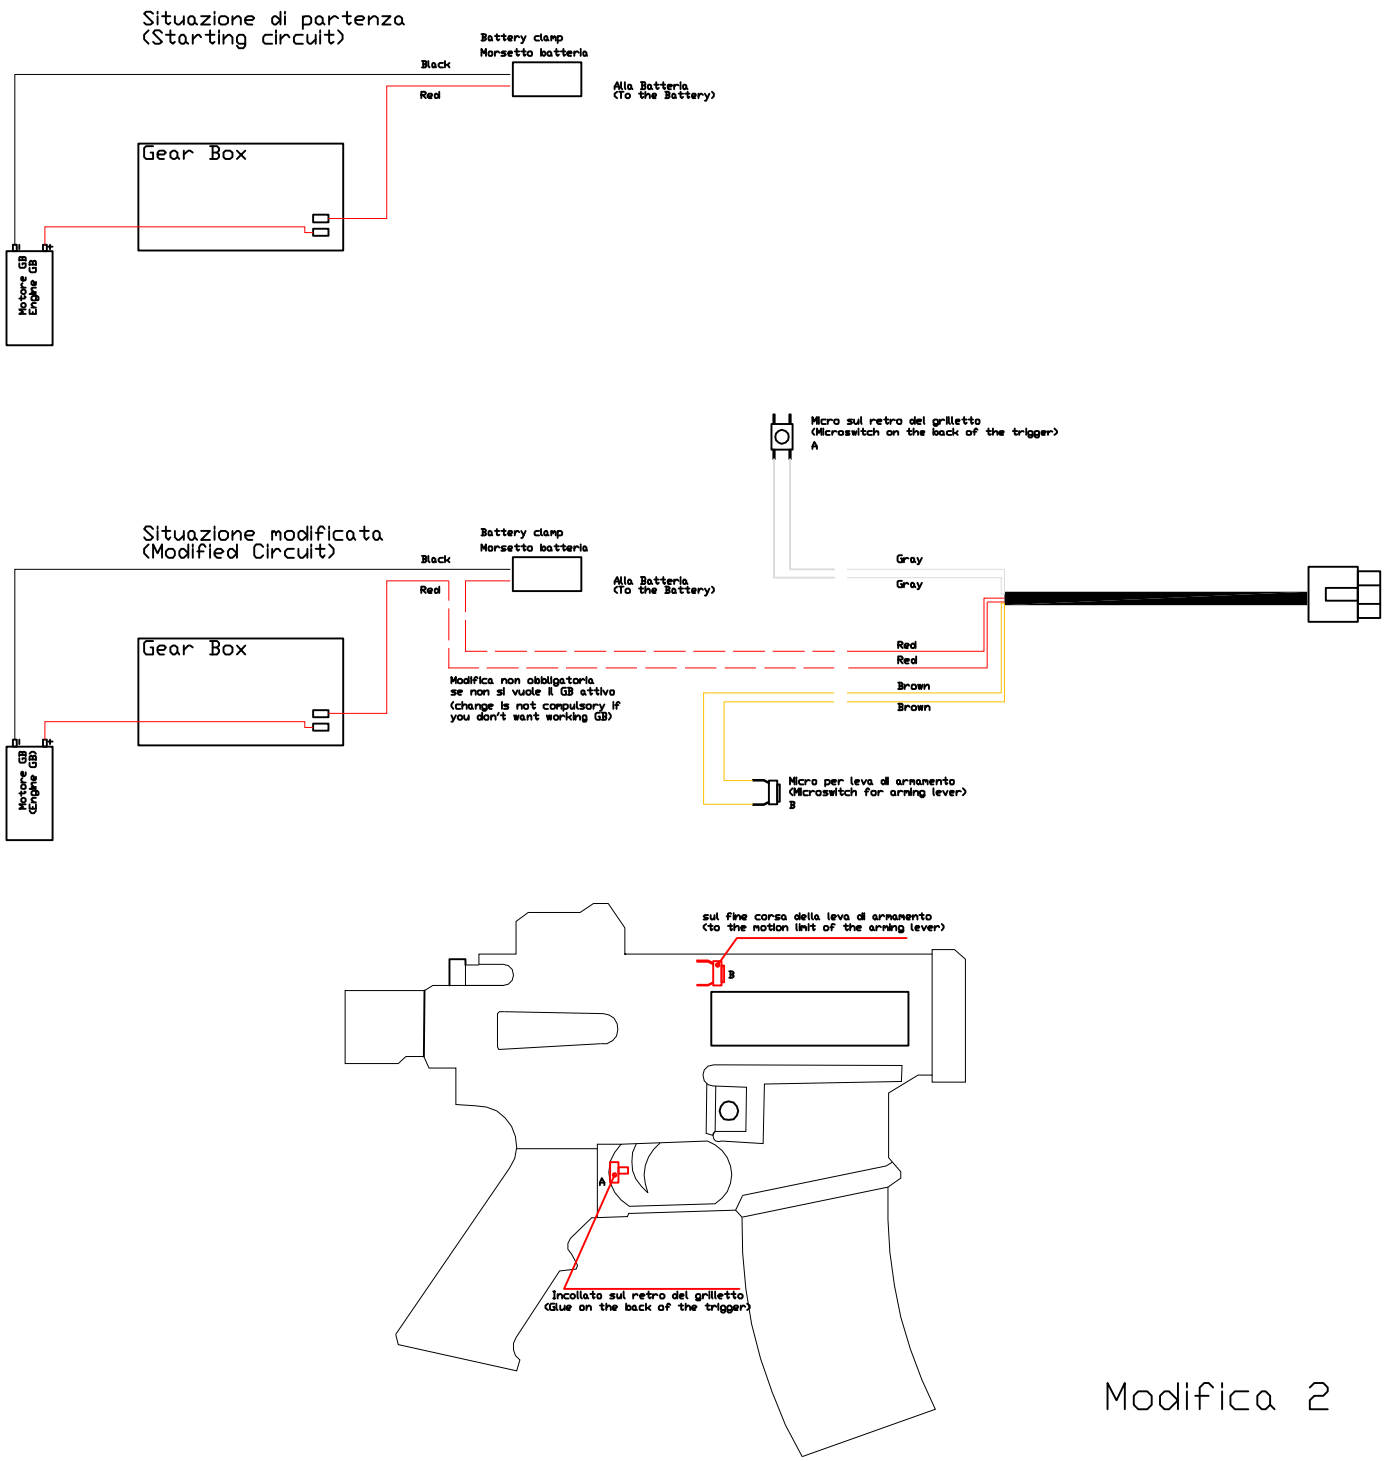

Modifica non invasiva con GB funzionante (opzionale)
 e replica utilizzabile per il SoftAir
 (Not Invasive change with working GB (optional) and
 replica working fo SoftAir)

Modifica 2